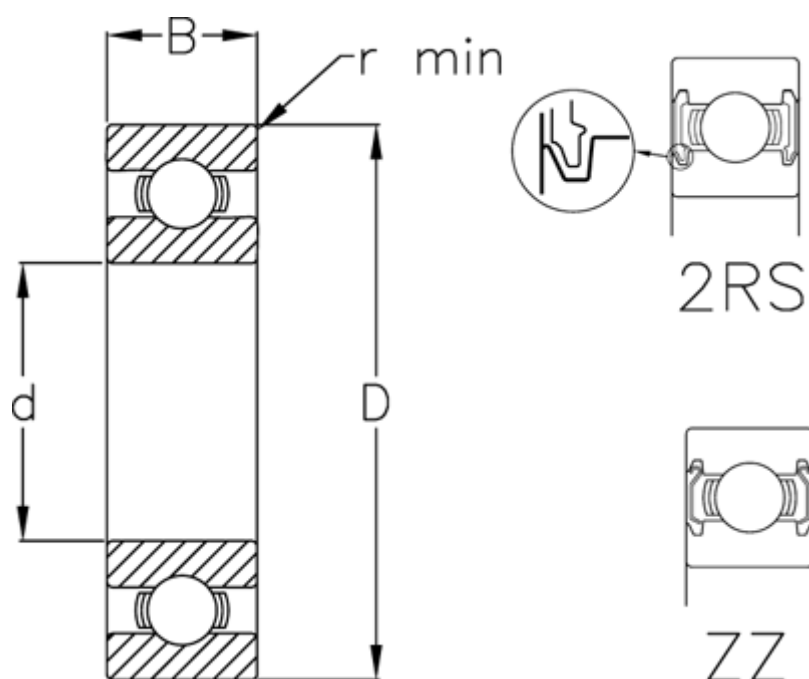

Varenummer: 5480040012039
Beskrivelse: Enradede sporkugleleje 6908 ZZ USDA H1
d=40 D=62 B=12 rustfast/spec. fedt

Mål

B	= 12	Vægt (kg) = 0.11
d	= 40	
D	= 62	
Dynamisk belastning C (kN)	= 14.6	
Max. o/min fedtsmurt	= 11000	
Max. o/min oliesmurt	= 13000	
r min	= 0.6	
Statisk belastning C0 (kN)	= 10.2	